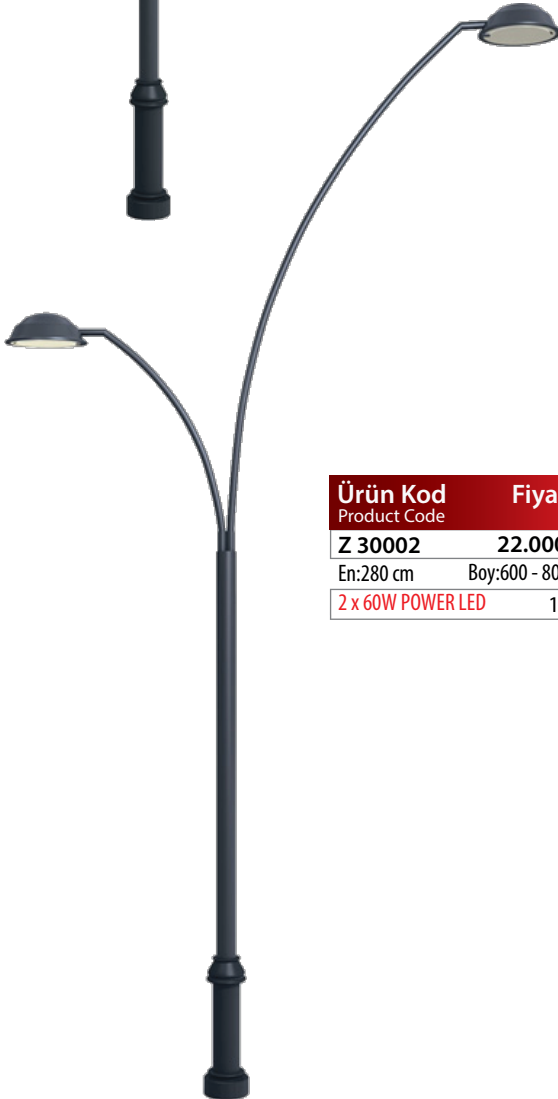

Ürün Kod Product Code	Fiyat TL Price
Z 30002	22.000 TL
En:280 cm	Boy:600 - 800 cm
2 x 60W POWER LED	1 Ad.