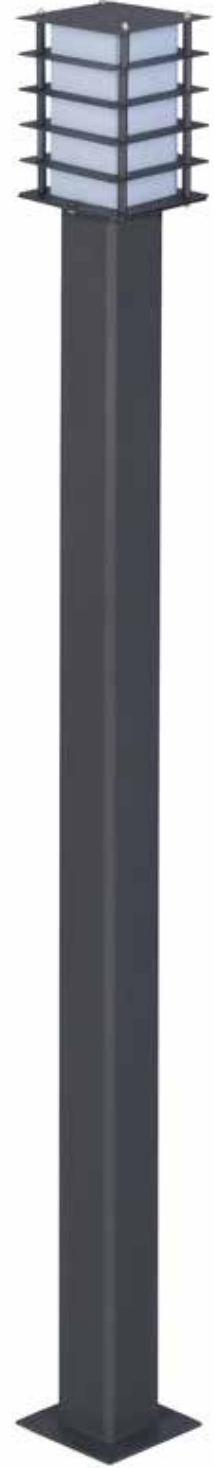

Ürün Kod Product Code	Fiyat TL Price
Z 13254	2.900 TL
En:14x14 cm	Boy:200 cm
E27 Duylu	1 Ad.