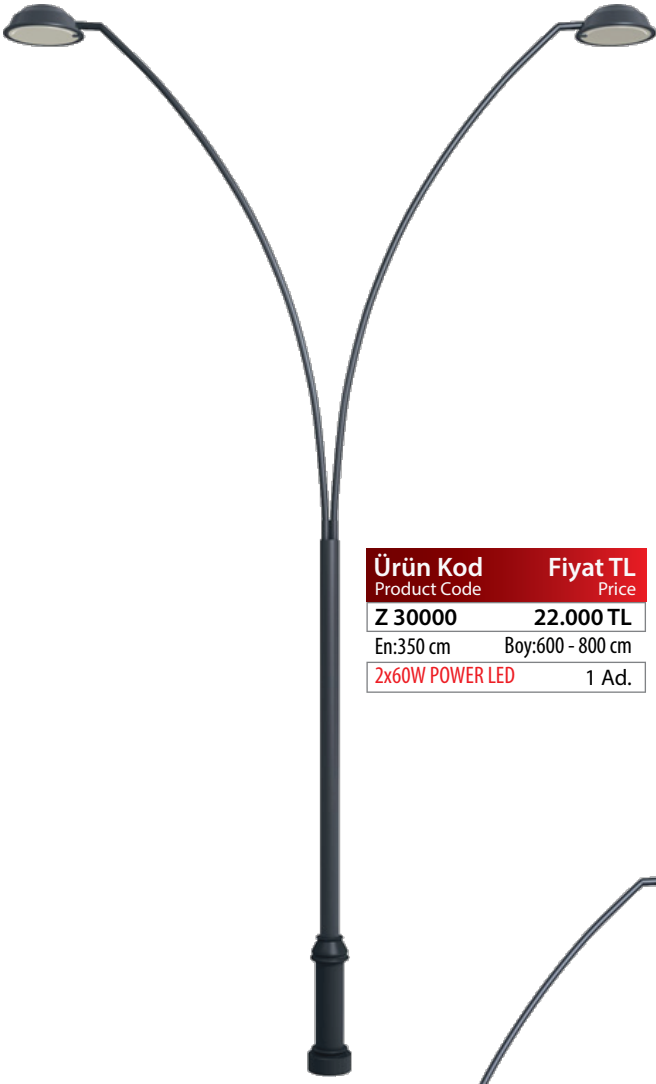

Ürün Kod Product Code	Fiyat TL Price
20958	4.800 TL
En:40 cm	Boy:300 cm
35 W SMD Ledli	1 Ad.

Ürün Kod Product Code	Fiyat TL Price
20958-2	4.000 TL
En:40 cm	Boy:300 cm
50 W Lensli Powerled	1 Ad.

Ürün Kod Product Code	Fiyat TL Price
20959	2.360 TL
En:10x10 cm	Boy:50 cm
35 W SMD Ledli	1 Ad.

Ürün Kod Product Code	Fiyat TL Price
20959-2	2.900 TL
En:10x10 cm	Boy:50 cm
50 W Lensli Powerled	1 Ad.

Ürün Kod Product Code	Fiyat TL Price
Z 30000	22.000 TL
En:350 cm	Boy:600 - 800 cm
2x60W POWER LED	1 Ad.