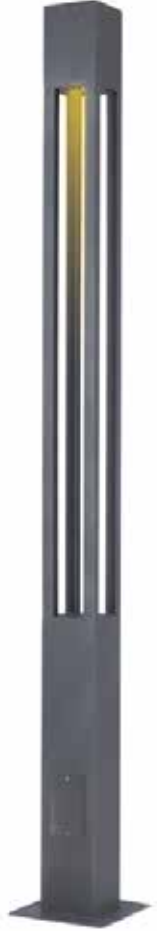

Ürün Kod Product Code	Fiyat TL Price
Z 12753	7.700 TL
En:15x15 cm	Boy:300 cm
25 W Ledli	1 Ad.